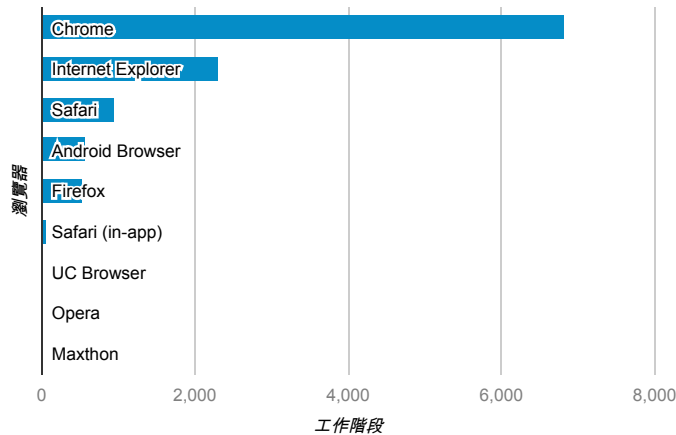

報表01_訪客

2014年9月1日 - 2014年9月30日

所有工作階段
100.00%

+ 新增區隔

平均造訪停留時間和單次造訪頁數

造訪地圖

跳出率和平均造訪停留時間

造訪 (依瀏覽器分組)