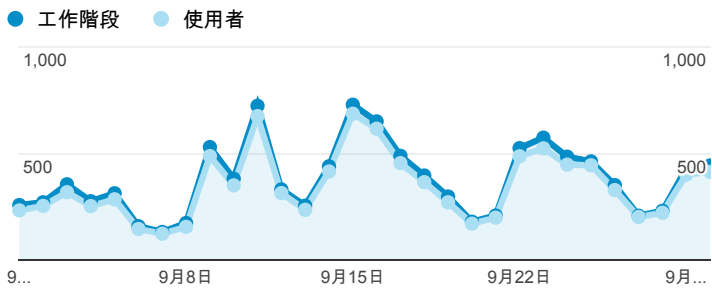

報表01_訪客

2014年9月1日 - 2014年9月30日

所有工作階段
100.00%

+ 新增區隔

平均造訪停留時間和單次造訪頁數

造訪地圖

跳出率和平均造訪停留時間

造訪 (依瀏覽器分組)

造訪和不重複訪客

造訪和新造訪率 (依 行動裝置資訊 分組)

造訪和新造訪

造訪 (依 裝置類別 分組)

■ desktop ■ mobile ■ tablet

造訪 (依語言分組)

語言	工作階段
zh-tw	9,839
en-us	925
zh-cn	318
en	35
en-gb	33
zh-hk	31
ja	17
ja-jp	16
es-es	7
ko	7