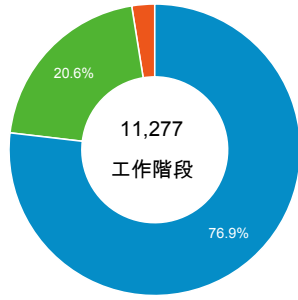

造訪和不重複訪客

造訪和新造訪率 (依 行動裝置資訊 分組)

造訪和新造訪

造訪 (依 裝置類別 分組)

■ desktop ■ mobile ■ tablet

造訪 (依語言分組)

語言	工作階段
zh-tw	9,839
en-us	925
zh-cn	318
en	35
en-gb	33
zh-hk	31
ja	17
ja-jp	16
es-es	7
ko	7