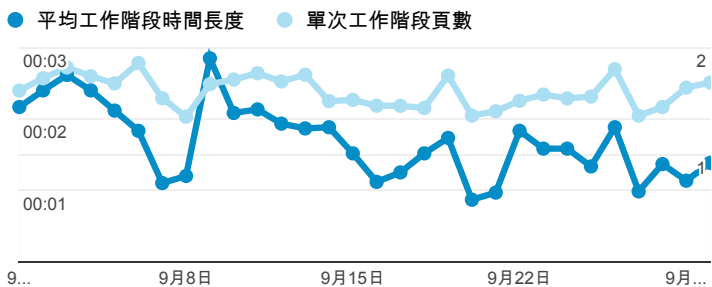

報表01_訪客

2014年9月1日 - 2014年9月30日

所有工作階段
100.00%

+ 新增區隔

平均造訪停留時間和單次造訪頁數

造訪地圖

跳出率和平均造訪停留時間

造訪 (依瀏覽器分組)

造訪和不重複訪客

造訪和新造訪率 (依 行動裝置資訊 分組)

造訪和新造訪

造訪 (依 裝置類別 分組)

■ desktop ■ mobile ■ tablet

造訪 (依語言分組)

語言	工作階段
zh-tw	9,839
en-us	925
zh-cn	318
en	35
en-gb	33
zh-hk	31
ja	17
ja-jp	16
es-es	7
ko	7