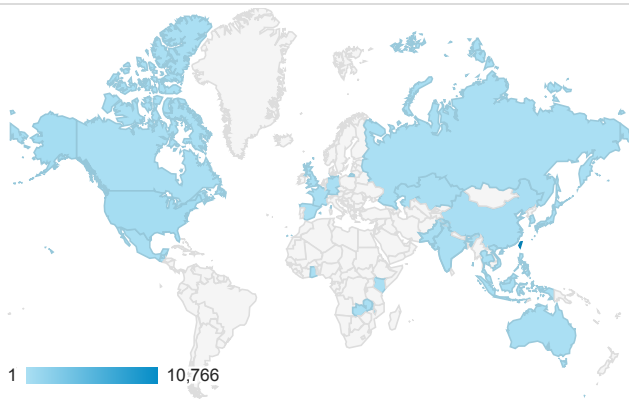

報表01_訪客

2014年9月1日 - 2014年9月30日

所有工作階段
100.00%

+ 新增區隔

平均造訪停留時間和單次造訪頁數

造訪地圖

跳出率和平均造訪停留時間

造訪 (依瀏覽器分組)