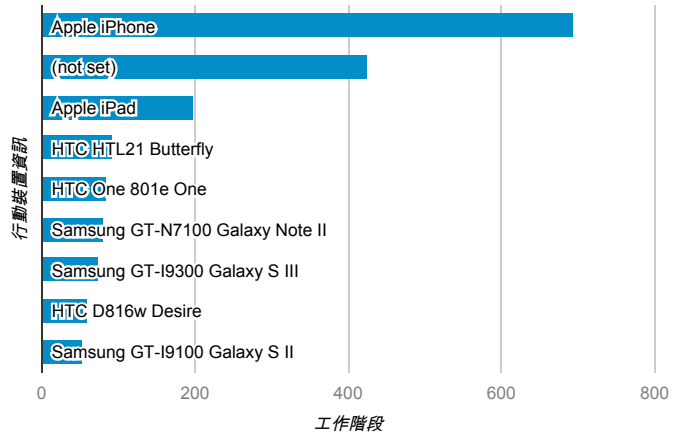

造訪和新造訪率 (依 行動裝置資訊 分組)