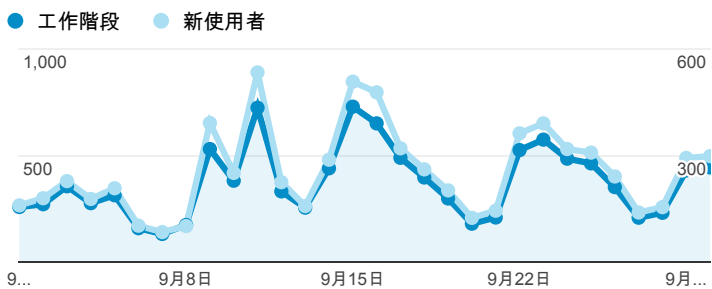

報表01_訪客

2014年9月1日 - 2014年9月30日

所有工作階段
100.00%

+ 新增區隔

平均造訪停留時間和單次造訪頁數

造訪地圖

跳出率和平均造訪停留時間

造訪 (依瀏覽器分組)

造訪和不重複訪客

造訪和新造訪率 (依 行動裝置資訊 分組)

造訪和新造訪

造訪 (依 裝置類別 分組)

■ desktop ■ mobile ■ tablet

造訪 (依語言分組)

語言	工作階段
zh-tw	9,839
en-us	925
zh-cn	318
en	35
en-gb	33
zh-hk	31
ja	17
ja-jp	16
es-es	7
ko	7