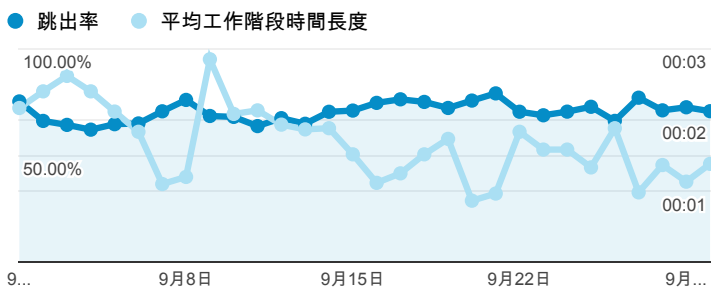

報表01_訪客

2014年9月1日 - 2014年9月30日

所有工作階段
100.00%

+ 新增區隔

平均造訪停留時間和單次造訪頁數

造訪地圖

跳出率和平均造訪停留時間

造訪 (依瀏覽器分組)

造訪和不重複訪客

造訪和新造訪率 (依 行動裝置資訊 分組)

造訪和新造訪

造訪 (依 裝置類別 分組)

■ desktop ■ mobile ■ tablet

造訪 (依語言分組)

語言	工作階段
zh-tw	9,839
en-us	925
zh-cn	318
en	35
en-gb	33
zh-hk	31
ja	17
ja-jp	16
es-es	7
ko	7